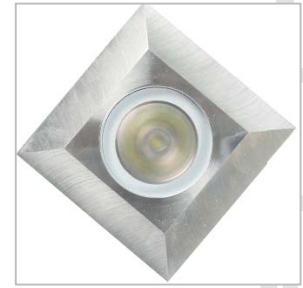

LED Inground / Underwater Light - IP68

Inground Uplight ให้แสงสว่างบริเวณสวน ทางเดิน น้ำพุ สระน้ำ

- ตัวโคมทำจาก Stainless steel body 316 grade
- กระจกนิรภัยทนความร้อน Safety Tempered Glass
- IP68 (Depth 3M), Class III Electrical
- เพื่อประสิทธิภาพการป้องกันสนิม และอายุการใช้งานที่ยาวนาน น้ำที่ใช้ต้องไม่มีสารกัดกร่อนโลหะและมีค่า PH เป็นกลาง