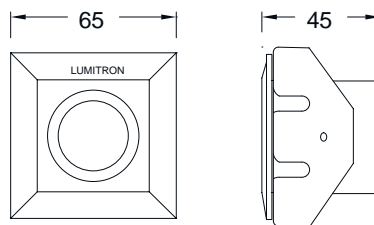

LED Inground / Underwater Light - IP68

Inground Uplight ให้แสงสว่างบริเวณสวน ทางเดิน น้ำพุ สระน้ำ

- ตัวโคมทำจาก Stainless steel body 316 grade
- กระจกนิรภัยทนความร้อน Safety Tempered Glass
- IP68 (Depth 3M), Class III Electrical
- เพื่อประสิทธิภาพการป้องกันสนิม และอายุการใช้งานที่ยาวนาน น้ำที่ใช้ต้องไม่มีสารกัดกร่อนโลหะและมีค่า PH เป็นกลาง

ITUL - 72

Power LED 1W 350mA

ITUL - 81

Power LED 1W 350mA