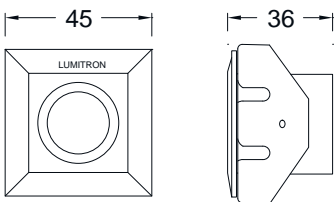

LED Inground / Underwater Light - IP68

Inground Uplight ให้แสงสว่างบริเวณสวน ทางเดิน น้ำพุ สระน้ำ

- ตัวโคมทำจาก Stainless steel body 316 grade
- กระจกนิรภัยทนความร้อน Safety Tempered Glass
- IP68 (Depth 3M), Class III Electrical
- เพื่อประสิทธิภาพการป้องกันสนิม และอายุการใช้งานที่ยาวนาน น้ำที่ใช้ต้องไม่มีสารกัดกร่อนโลหะและมีค่า PH เป็นกลาง

ITUL - 72

Power LED 1W 350mA

ITUL - 81

Power LED 1W 350mA